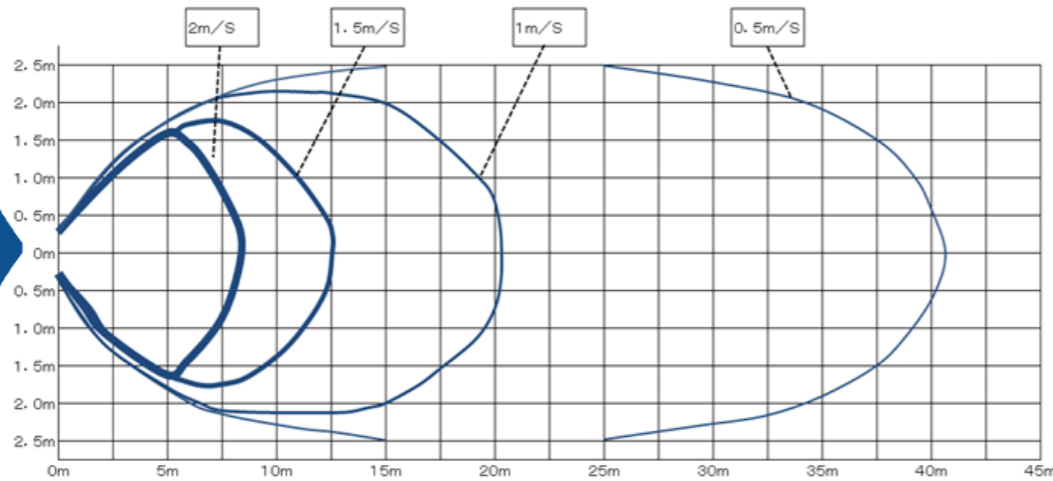

FEB-DDシリーズ

作業場・倉庫・体育館・イベント会場・ワクチン接種会場・避難場所等
エアコンの設置できない場所に最適

大風量スポットクーラー

熱中症対策
作業場の環境改善

狙った場所に風が届く

- ◆屋内・屋外 大型施設から小規模スペースまで多様な環境で使用可能です
- ◆キャスター付で楽々移動できます
- ◆冷暖房のスイッチは1つだけで楽々操作(送風のみも可)
- ◆ダクト接続可能です(DDフードが必要)
- ◆オプション品の組合せ次第で様々なシチュエーションに対応することが可能です
- ◆架台枠がついているため本体を保護することができ移動の際は持ち手として使用可能です

当社測定による風速分布図(60Hz)

- ●秒速11mを超える風で爽快快適 * 1
- ●92m³/minの大風量で爽快快適 * 1
- ●キャスター付きで楽々移動可能
- ●三相200V(推奨30A)の電源があればどこでも使用可能 * 2
- ●冷暖房のスイッチは1つだけで楽々操作
- ●付属のフィルターを外してフィルターレスで使用すれば楽々メンテナンス
1) 当社測定方法による吹出口の測定値 ・ 計算値
2) 使用環境については製品添付の安全上のご注意をお読みください